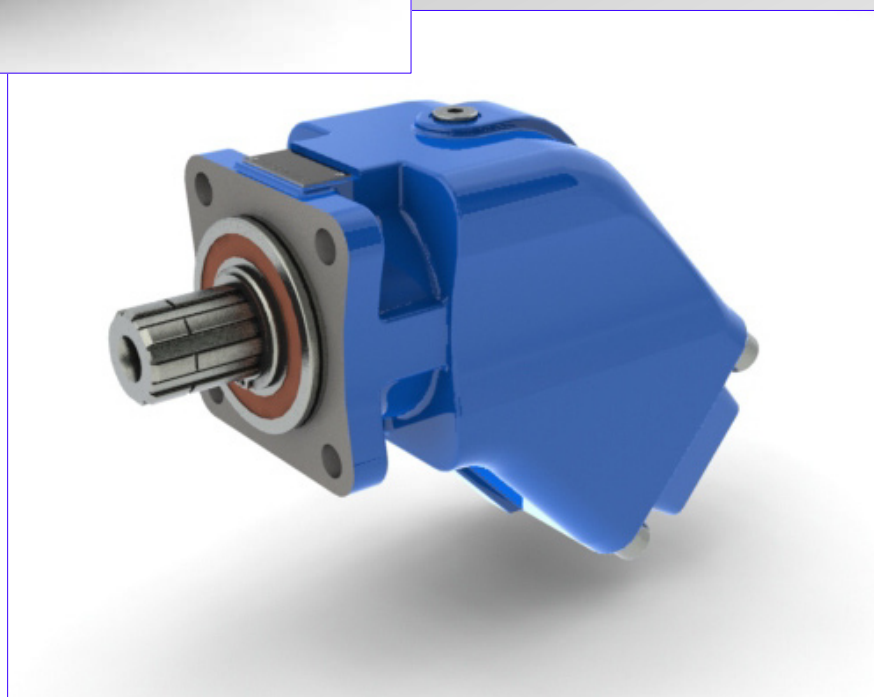

PSM HYDRAULICS

***Гидравлика для
грузовых автомобилей***
Нерегулируемый насос
серии "Compact"

Наши решения - эффективность Вашего бизнеса!

Насос серии "Сотраст" расширяет возможности серии 400, обладая возможностью напрямую устанавливаться на вал отбора мощности. Специально разработан для применения в кранах манипуляторах, коммунальных машинах, лесных машинах и

Особенности:

- Присоединительные размеры соответствуют новым запросам наших клиентов.
- Компактные размеры.
- Минимальное количество деталей.
- Повышенная надежность.
- Легкость монтажа

Габаритные размеры 411.К.56

Технические характеристики:	
Рабочий объем	56 см
Частота вращения вала:	
- минимальная	400 об/мин
- номинальная	1500 об/мин
- максимальная, при давлении на входе 0,2 МПа	3750 об/мин
Подача:	
- номинальная	80 л/мин
- максимальная	200 л/мин
Давление:	
- номинальное	30 МПа
- максимальное пиковое	35 МПа
Мощность потребляемая:	
- номинальная	43 кВт
- максимальная	114 кВт
Масса	12 кг