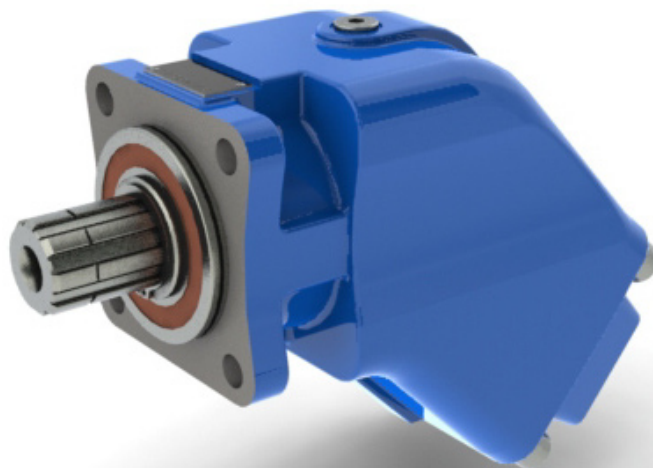

PSM HYDRAULICS

***Гидравлика для
грузовых автомобилей***
Нерегулируемый насос
серии "Compact"

Наши решения - эффективность Вашего бизнеса!

Насос серии "Сотраст" расширяет возможности серии 400, обладая возможностью напрямую устанавливаться на вал отбора мощности. Специально разработан для применения в кранах манипуляторах, коммунальных машинах, лесных машинах и

Особенности:

- Присоединительные размеры соответствуют новым запросам наших клиентов.
- Компактные размеры.
- Минимальное количество деталей.
- Повышенная надежность.
- Легкость монтажа

Габаритные размеры 411.К.56

Технические характеристики:	
Рабочий объем	56 см
Частота вращения вала:	
- минимальная	400 об/мин
- номинальная	1500 об/мин
- максимальная, при давлении на входе 0,2 МПа	3750 об/мин
Подача:	
- номинальная	80 л/мин
- максимальная	200 л/мин
Давление:	
- номинальное	30 МПа
- максимальное пиковое	35 МПа
Мощность потребляемая:	
- номинальная	43 кВт
- максимальная	114 кВт
Масса	12 кг