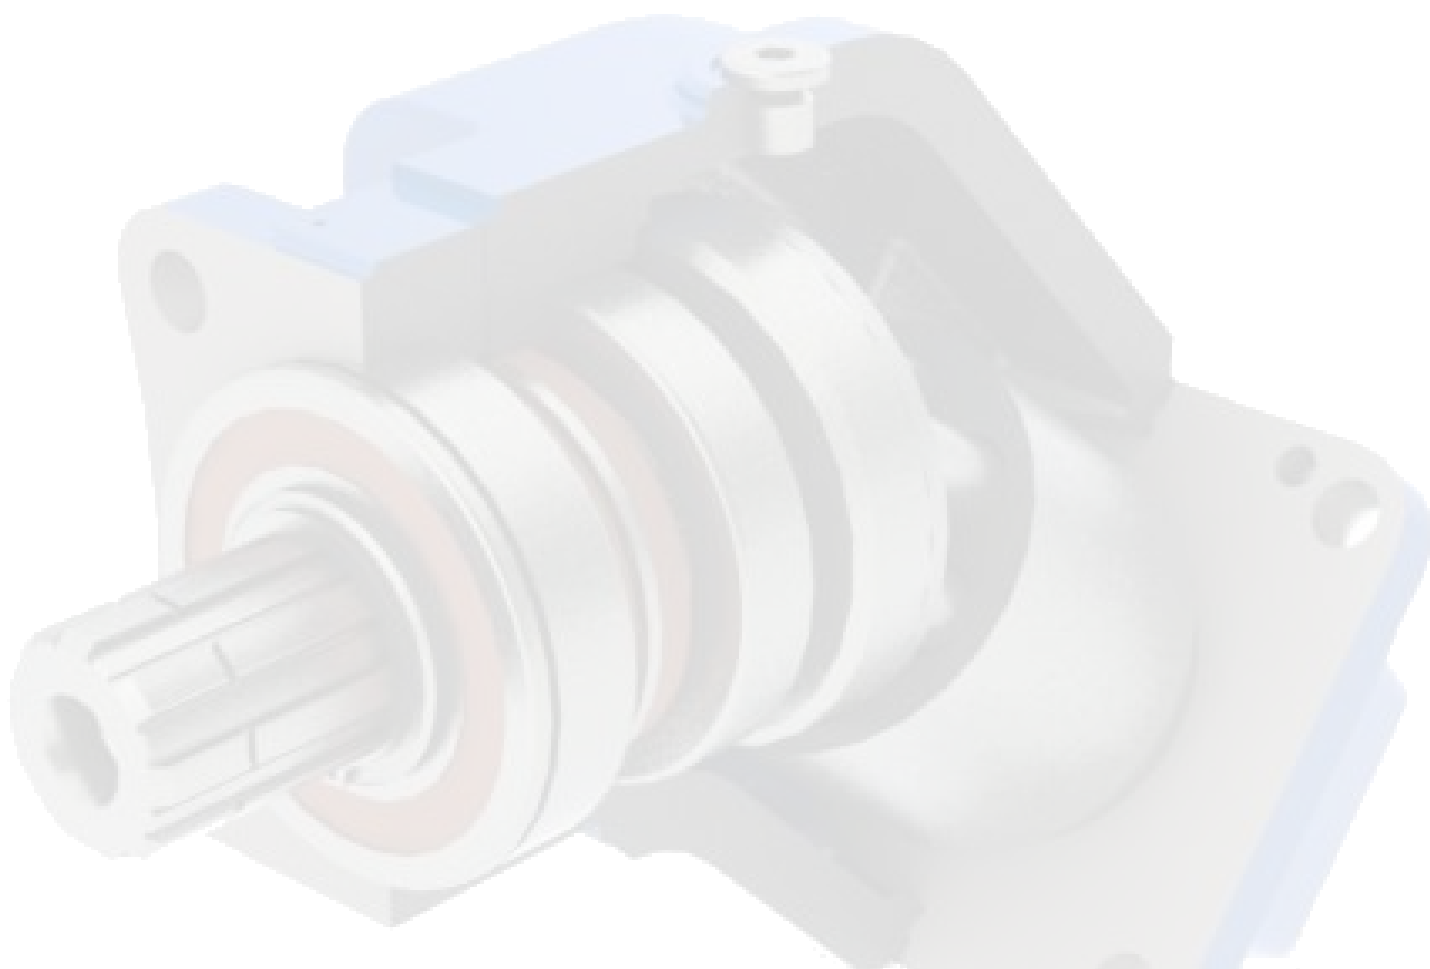

PSM HYDRAULICS

***Гидравлика для
грузовых автомобилей***
Нерегулируемый насос
серии "Compact"

Наши решения - эффективность Вашего бизнеса!

Насос серии "Сотраст" расширяет возможности серии 400, обладая возможностью напрямую устанавливаться на вал отбора мощности. Специально разработан для применения в кранах манипуляторах, коммунальных машинах, лесных машинах и

Особенности:

- Присоединительные размеры соответствуют новым запросам наших клиентов.
- Компактные размеры.
- Минимальное количество деталей.
- Повышенная надежность.
- Легкость монтажа

Габаритные размеры 411.К.56

Технические характеристики:	
Рабочий объем	56 см
Частота вращения вала:	
- минимальная	400 об/мин
- номинальная	1500 об/мин
- максимальная, при давлении на входе 0,2 МПа	3750 об/мин
Подача:	
- номинальная	80 л/мин
- максимальная	200 л/мин
Давление:	
- номинальное	30 МПа
- максимальное пиковое	35 МПа
Мощность потребляемая:	
- номинальная	43 кВт
- максимальная	114 кВт
Масса	12 кг