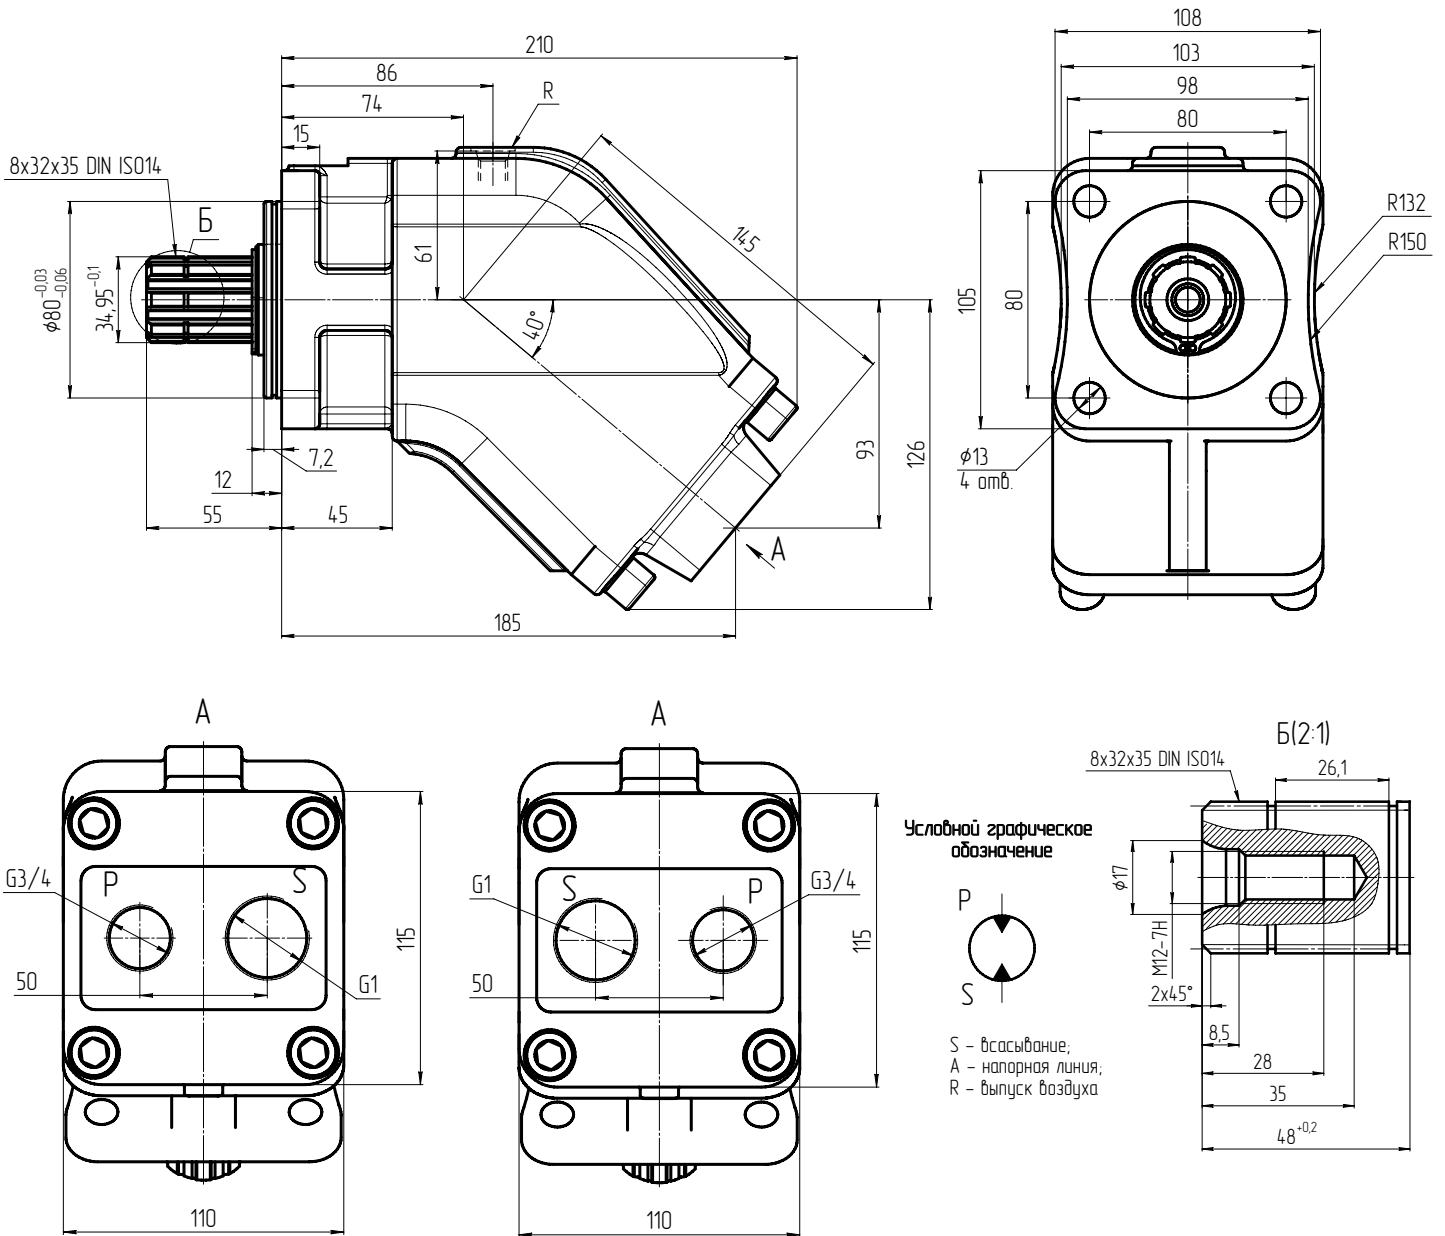

PSM HYDRAULICS

***Гидравлика для
грузовых автомобилей***
Нерегулируемый насос
серии "Compact"

Наши решения - эффективность Вашего бизнеса!

Насос серии "Сотраст" расширяет возможности серии 400, обладая возможностью напрямую устанавливаться на вал отбора мощности. Специально разработан для применения в кранах манипуляторах, коммунальных машинах, лесных машинах и

Особенности:

- Присоединительные размеры соответствуют новым запросам наших клиентов.
- Компактные размеры.
- Минимальное количество деталей.
- Повышенная надежность.
- Легкость монтажа

Габаритные размеры 411.К.56

Технические характеристики:	
Рабочий объем	56 см
Частота вращения вала:	
- минимальная	400 об/мин
- номинальная	1500 об/мин
- максимальная, при давлении на входе 0,2 МПа	3750 об/мин
Подача:	
- номинальная	80 л/мин
- максимальная	200 л/мин
Давление:	
- номинальное	30 МПа
- максимальное пиковое	35 МПа
Мощность потребляемая:	
- номинальная	43 кВт
- максимальная	114 кВт
Масса	12 кг