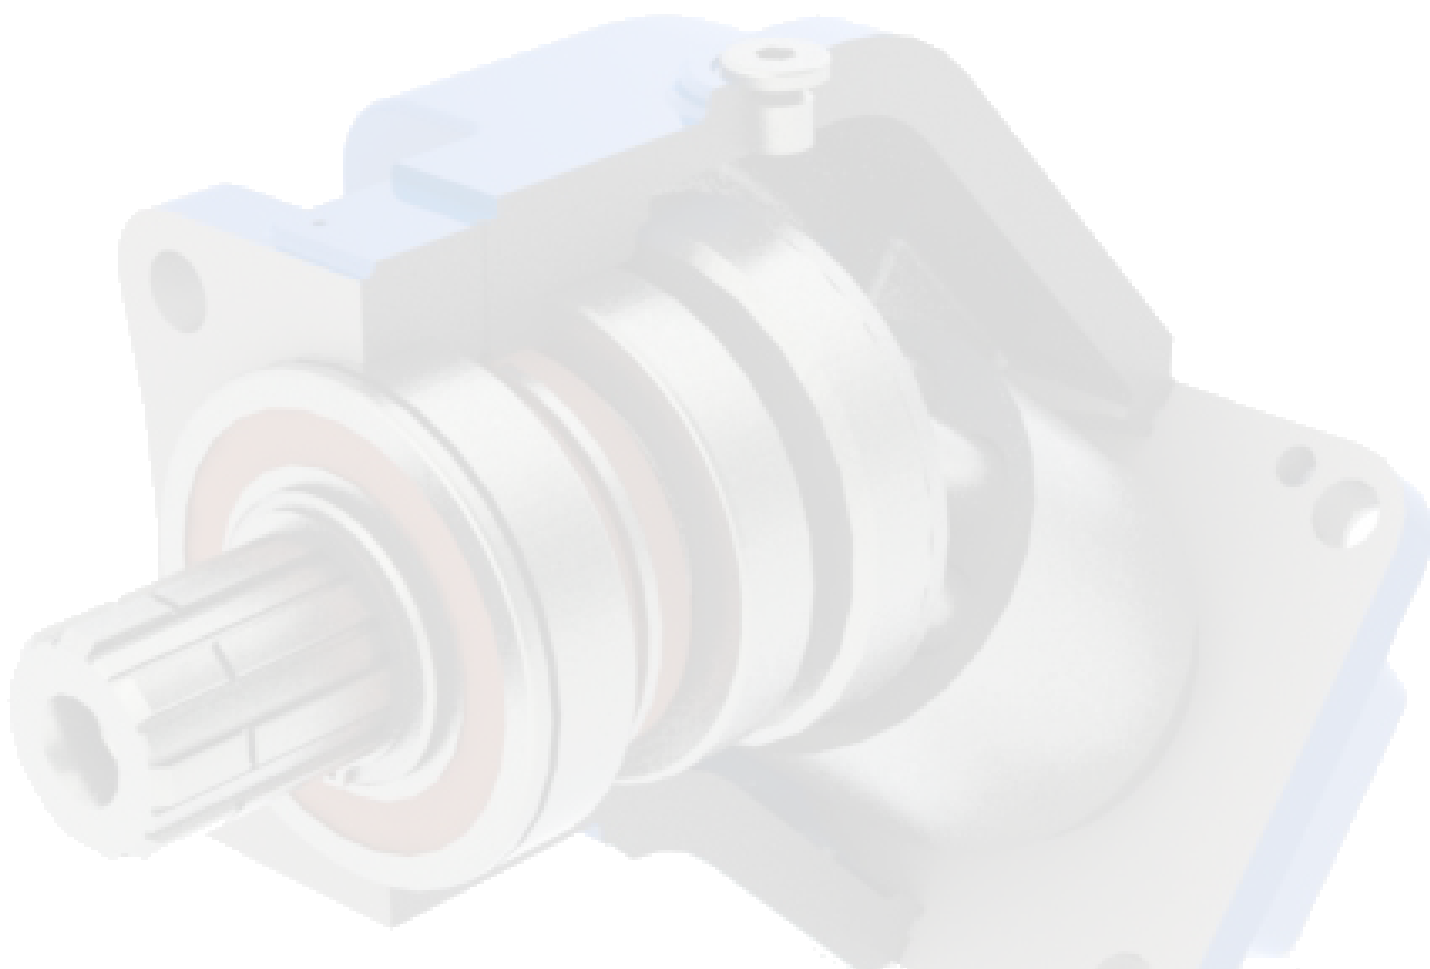

PSM HYDRAULICS

***Гидравлика для
грузовых автомобилей***
Нерегулируемый насос
серии "Compact"

Наши решения - эффективность Вашего бизнеса!

Насос серии "Сотраст" расширяет возможности серии 400, обладая возможностью напрямую устанавливаться на вал отбора мощности. Специально разработан для применения в кранах манипуляторах, коммунальных машинах, лесных машинах и

Особенности:

- Присоединительные размеры соответствуют новым запросам наших клиентов.
- Компактные размеры.
- Минимальное количество деталей.
- Повышенная надежность.
- Легкость монтажа

Габаритные размеры 411.К.56

Технические характеристики:	
Рабочий объем	56 см
Частота вращения вала:	
- минимальная	400 об/мин
- номинальная	1500 об/мин
- максимальная, при давлении на входе 0,2 МПа	3750 об/мин
Подача:	
- номинальная	80 л/мин
- максимальная	200 л/мин
Давление:	
- номинальное	30 МПа
- максимальное пиковое	35 МПа
Мощность потребляемая:	
- номинальная	43 кВт
- максимальная	114 кВт
Масса	12 кг