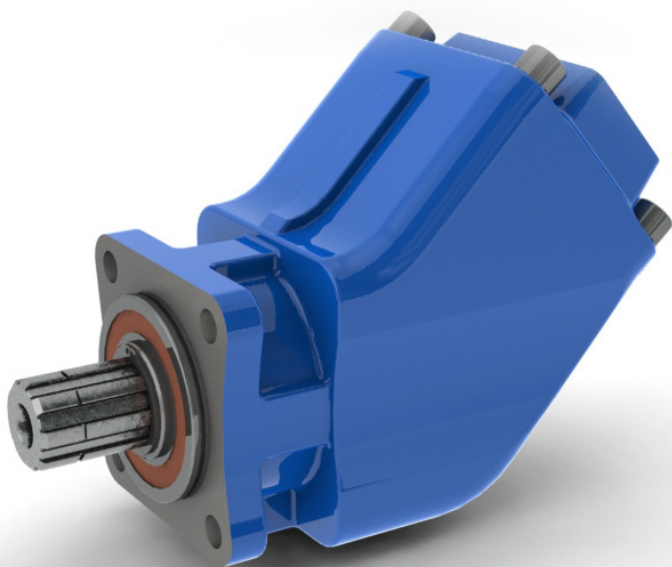

PSM HYDRAULICS

***Гидравлика для
грузовых автомобилей***
Нерегулируемый насос
серии "Compact"

Наши решения - эффективность Вашего бизнеса!

Насос серии "Сотраст" расширяет возможности серии 400, обладая возможностью напрямую устанавливаться на вал отбора мощности. Специально разработан для применения в кранах манипуляторах, коммунальных машинах, лесных машинах и

Особенности:

- Присоединительные размеры соответствуют новым запросам наших клиентов.
- Компактные размеры.
- Минимальное количество деталей.
- Повышенная надежность.
- Легкость монтажа

Габаритные размеры 411.К.56

Технические характеристики:	
Рабочий объем	56 см
Частота вращения вала:	
- минимальная	400 об/мин
- номинальная	1500 об/мин
- максимальная, при давлении на входе 0,2 МПа	3750 об/мин
Подача:	
- номинальная	80 л/мин
- максимальная	200 л/мин
Давление:	
- номинальное	30 МПа
- максимальное пиковое	35 МПа
Мощность потребляемая:	
- номинальная	43 кВт
- максимальная	114 кВт
Масса	12 кг