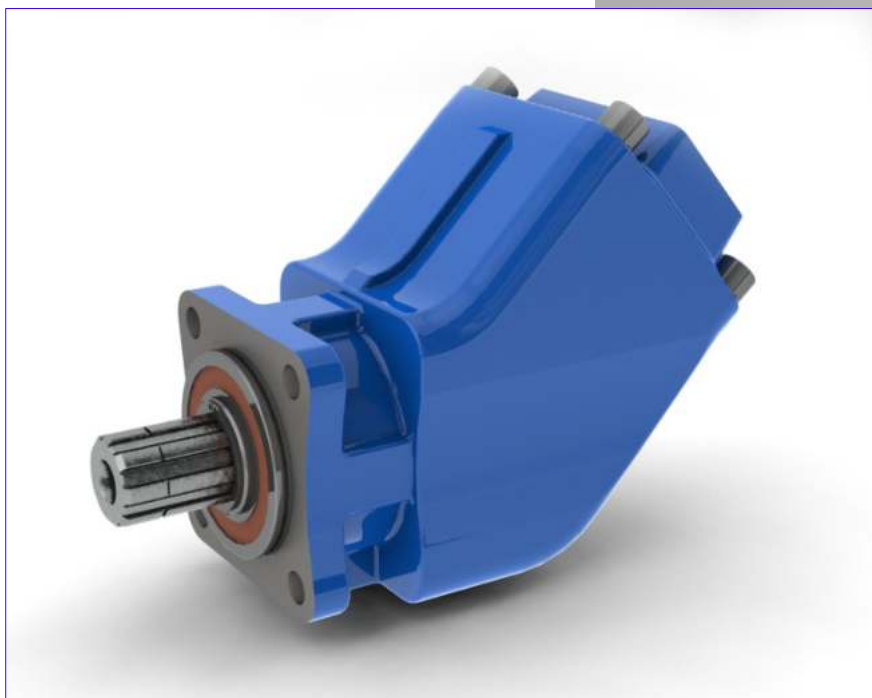

PSM HYDRAULICS

***Гидравлика для
грузовых автомобилей***
Нерегулируемый насос
серии "Compact"

Наши решения - эффективность Вашего бизнеса!

Насос серии "Сотраст" расширяет возможности серии 400, обладая возможностью напрямую устанавливаться на вал отбора мощности. Специально разработан для применения в кранах манипуляторах, коммунальных машинах, лесных машинах и

Особенности:

- Присоединительные размеры соответствуют новым запросам наших клиентов.
- Компактные размеры.
- Минимальное количество деталей.
- Повышенная надежность.
- Легкость монтажа

Габаритные размеры 411.К.56

Технические характеристики:	
Рабочий объем	56 см
Частота вращения вала:	
- минимальная	400 об/мин
- номинальная	1500 об/мин
- максимальная, при давлении на входе 0,2 МПа	3750 об/мин
Подача:	
- номинальная	80 л/мин
- максимальная	200 л/мин
Давление:	
- номинальное	30 МПа
- максимальное пиковое	35 МПа
Мощность потребляемая:	
- номинальная	43 кВт
- максимальная	114 кВт
Масса	12 кг