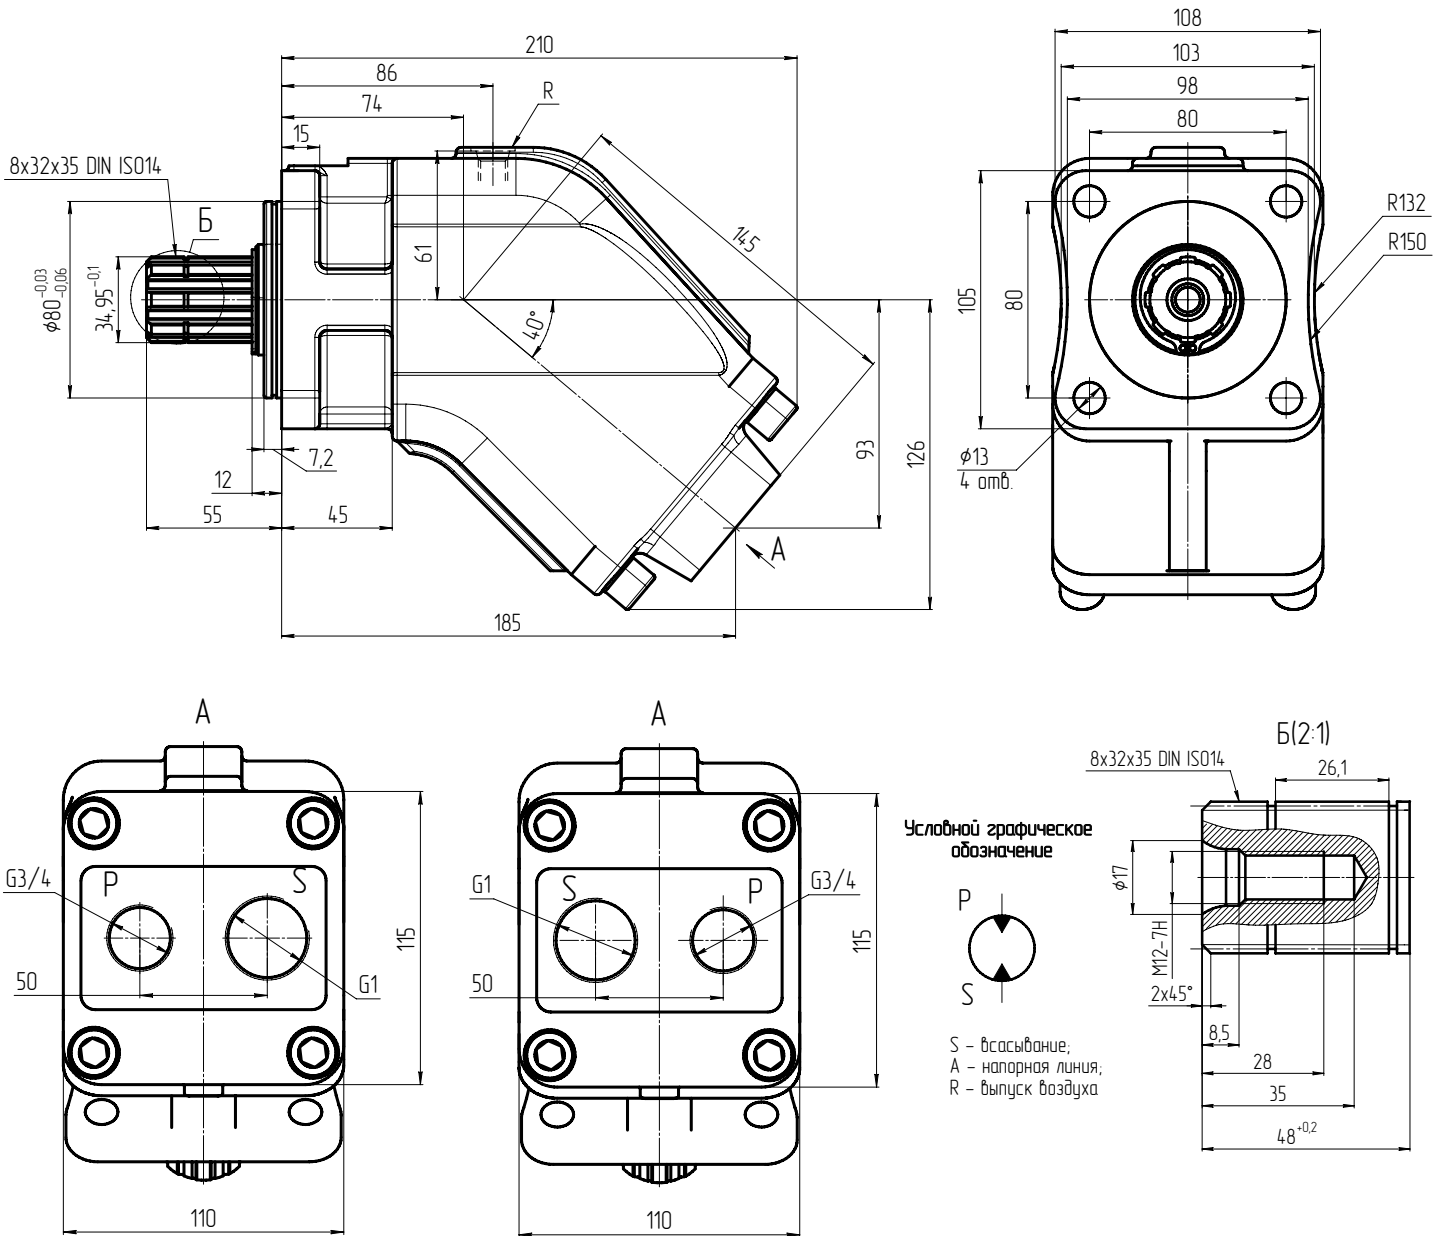

PSM HYDRAULICS

***Гидравлика для
грузовых автомобилей***
Нерегулируемый насос
серии "Compact"

Наши решения - эффективность Вашего бизнеса!

Насос серии "Сотраст" расширяет возможности серии 400, обладая возможностью напрямую устанавливаться на вал отбора мощности. Специально разработан для применения в кранах манипуляторах, коммунальных машинах, лесных машинах и

Особенности:

- Присоединительные размеры соответствуют новым запросам наших клиентов.
- Компактные размеры.
- Минимальное количество деталей.
- Повышенная надежность.
- Легкость монтажа

Габаритные размеры 411.К.56

Технические характеристики:	
Рабочий объем	56 см
Частота вращения вала:	
- минимальная	400 об/мин
- номинальная	1500 об/мин
- максимальная, при давлении на входе 0,2 МПа	3750 об/мин
Подача:	
- номинальная	80 л/мин
- максимальная	200 л/мин
Давление:	
- номинальное	30 МПа
- максимальное пиковое	35 МПа
Мощность потребляемая:	
- номинальная	43 кВт
- максимальная	114 кВт
Масса	12 кг